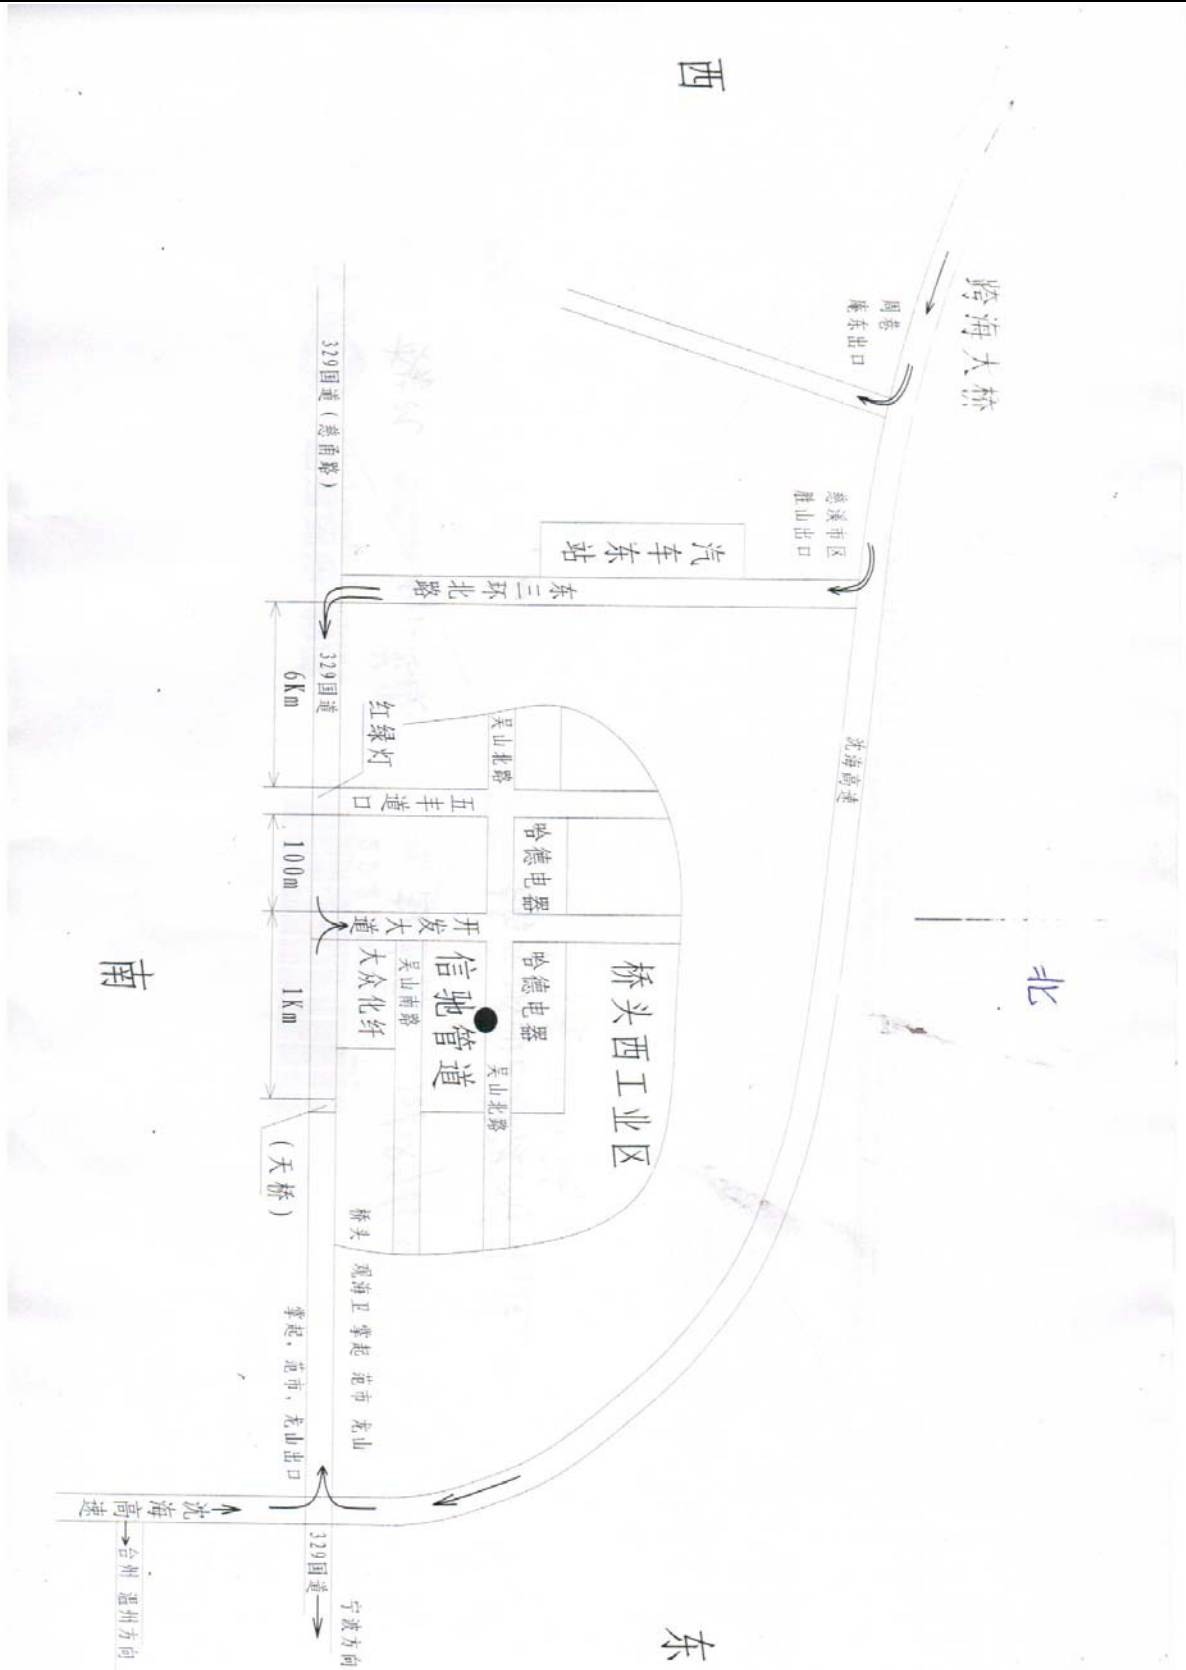

地址：宁波慈溪市桥头镇西工业区开发大道8号

电话：0574-63533387

手机：15869543007

网址：http://www.pipeweld.com

E-mail：auto@pipeweld.com

传真：0574-63531154