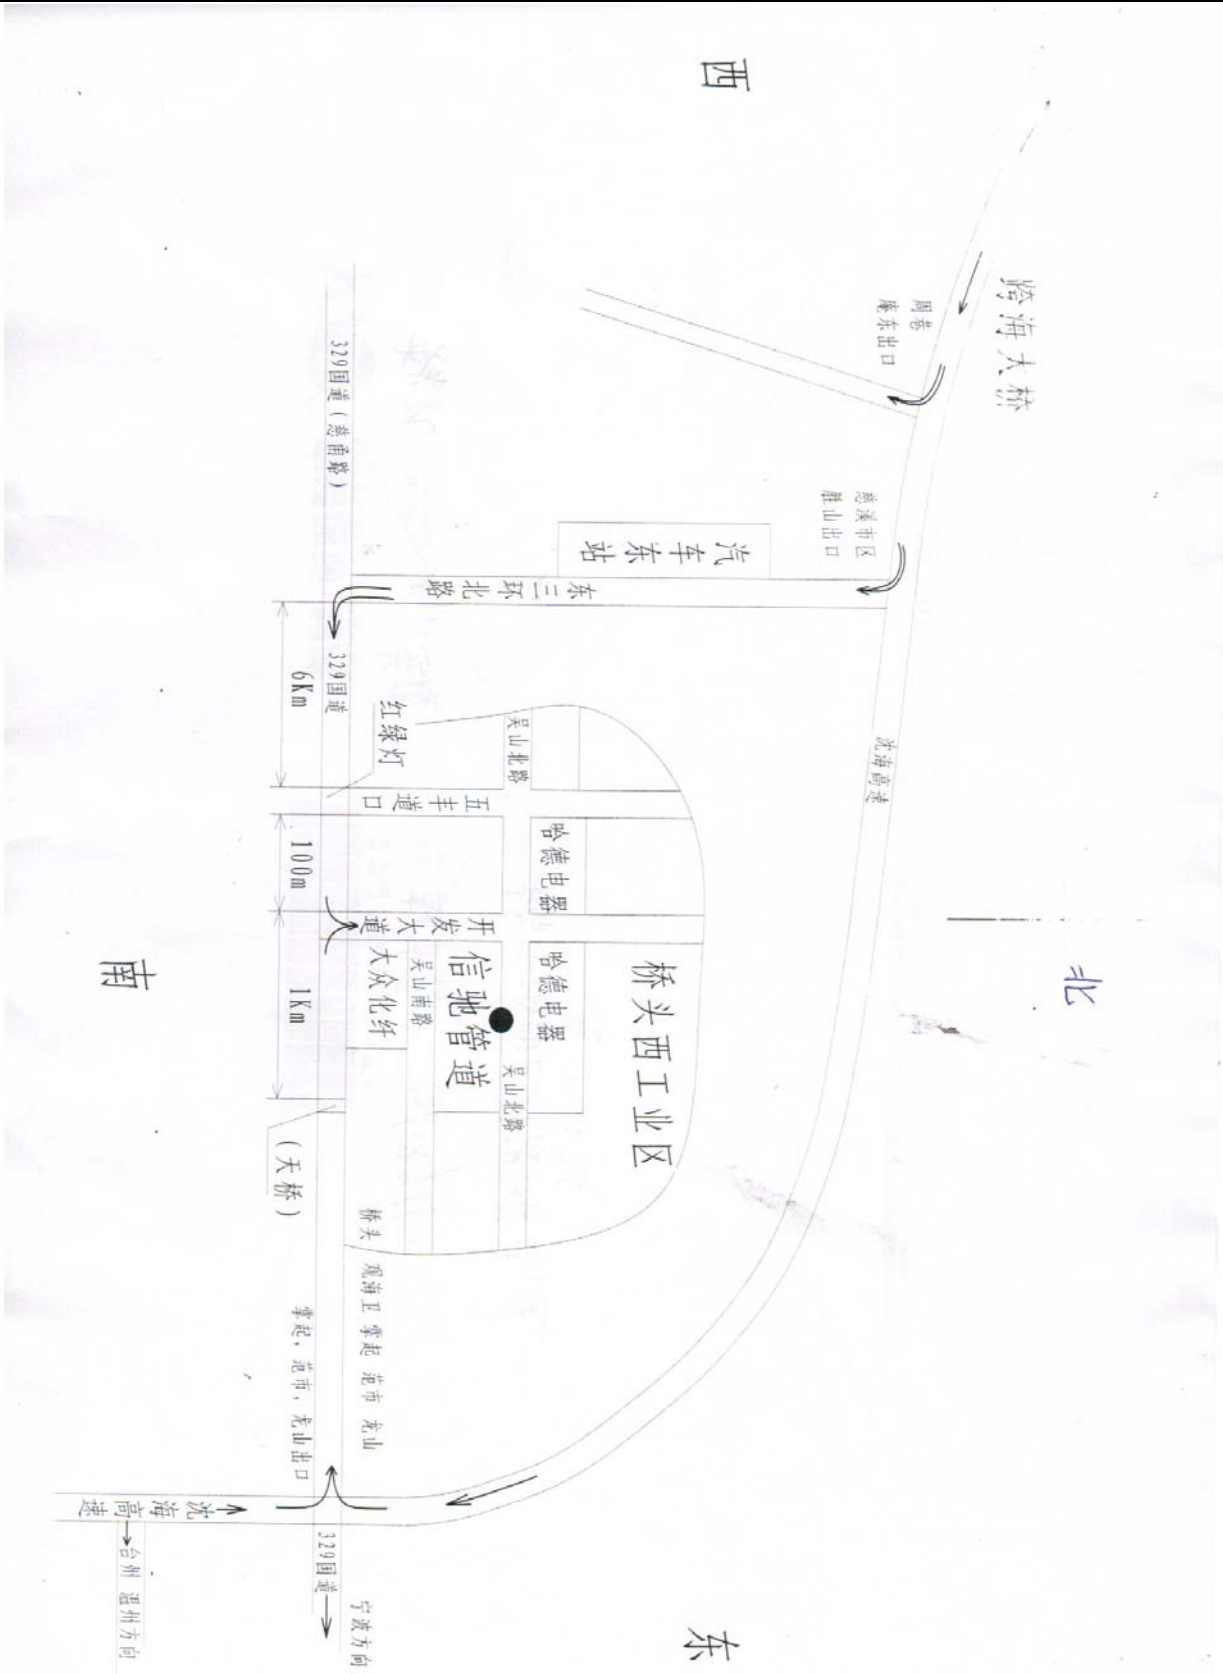

上海方向至信驰公司

上海至信驰公司（约 200 公里）

1、自驾车路线（2 小时不到）：

沪杭高速方向，进入沪杭高速公路往前行驶至杭浦高速/嘉兴港区/宁波转跨海大桥北连接线，一直开过杭州湾跨海大桥（到达大桥慈溪端），到**慈溪市区（胜山）**出口下沿慈溪市区方向一直开到东三环北路（慈溪汽车东站）转到 329 国道（慈甬路）往东（左转弯）开约 6 公里，到桥头工业西区往北转入开发大道（路旁大众化纤公司）行驶约 500 米即到信驰公司（开发大道与吴山北路十自路口）；

或大桥过后沿沈海高速行驶直至龙山、掌起出口下高速。上 329 国道向西行驶，途经龙山，范市，掌起，观城，直至慈溪桥头镇（此地的马路中间有座天桥），再继续向前 1 公里左右，到达桥头镇西工业区（路旁是大众化纤公司），往北沿开发大道向北行驶约 500 米即到信驰公司（开发大道与吴山北路十自路口）。

2、乘车路线（2.5 个小时左右）：

到上海火车站、浦东机场、虹桥机场后坐**地铁或机场大巴**到上海南站下，转乘**上海长途汽车南站到慈溪长途汽车站**的班车，出慈溪长途汽车站转乘 1 路或 2 路公交车到终点站汽车东站下车，在东站乘坐慈溪-宁波北站班车，到达慈溪桥头镇西工业区（路旁是大众化纤公司）下车，往北沿开发大道向北约 500 米即到信驰公司（开发大道与吴山北路十自路口）。

上海南站至慈溪长途汽车站的汽车班次时间：07：20—19：50（20-30 分钟/班）

上海松江至信驰公司：坐**地铁 9 号线转 3 号线**到上海南站下，再转乘上海到慈溪班车。

联系电话： 0574-63533387 63531082 63556528

信驰公司全体员工恭候您莅临参观指导！谢谢

地址：宁波慈溪市桥头镇西工业区开发大道8号

电话：0574-63533387

手机：15869543007

网址：http://www.pipeweld.com